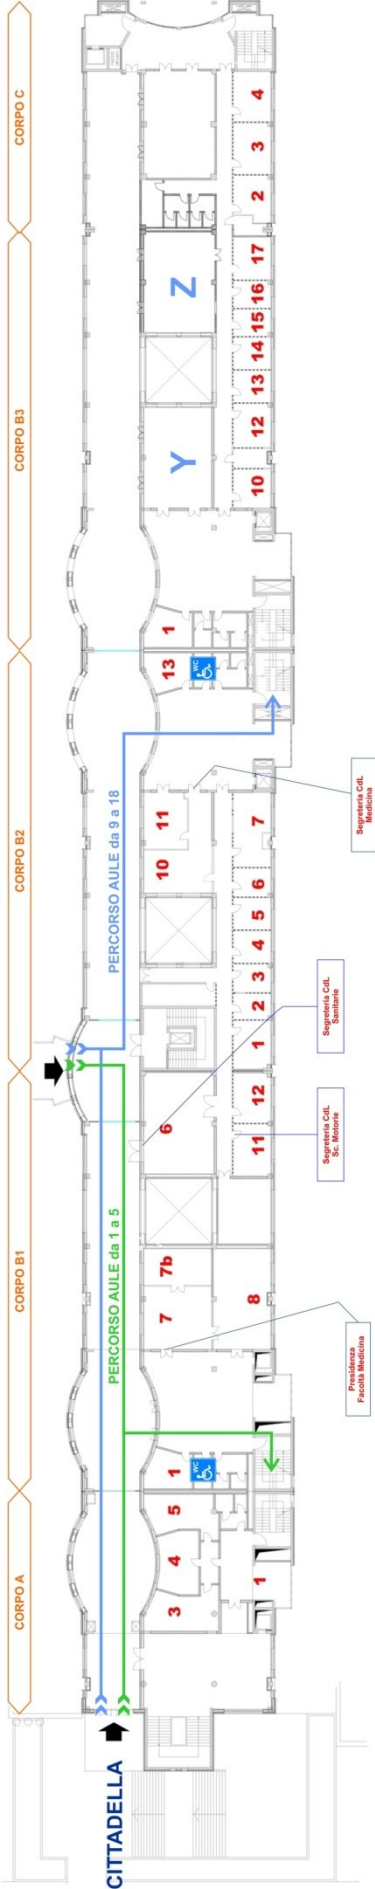

AULE E BIBLIOTECHE

Complesso Cittadella Universitaria – Policlinico di Monserrato

S.S. 554 Bivio Sestu
I- 09042 Monserrato (CA), Italia

Asse didattico 1	Aule C, D	piano 0
	Aule 2, 3, 4	piano 1
	Aule Alfa, Beta	piano 2
Asse didattico 2	Aule E, F	piano 0
	Aule 5, 6, 7, 8	piano 1
	Aule Delta, Gamma	piano 2
Asse didattico 4	Aula Magna	piano 0
	Aule 9, 10, 11, 12 Laboratorio linguist.	piano 1
Asse didattico 3	Aule A, B	piano 0
	Aula 2 MICRO	piano 1
	Aula 1 MACRO	piano 2
Asse didattico 5 (Biblioteca Biomedica)	Aule 101, 102, 103, 104	piano 1
	Aula 201	piano 2
	Aula informatica	piano 3
Asse didattico di Medicina E1	Aule 1, 2, 9, 10, 11, 12 Sala riunioni, Aula Zedda	piano 0
	Aule 3, 4, 5, 13, 14, 15, 16, 17, 18 Sala congressi, Aula Balzano	piano 1
	Aule Y e Z	piano 2
Policlinico	Aula della Direz. Sanit.	piano 1
	Aula didattica	piano 0

Complesso Cittadella Universitaria – Policlinico di Monserrato
S.S. 554 Bivio Sestu
I- 09042 Monserrato (CA), Italia

ASSE DIDATTICO E - MAPPA DELLE AULE

PIANO 2

PARCHEGGIO

PIANO 1

PIANO TERRA