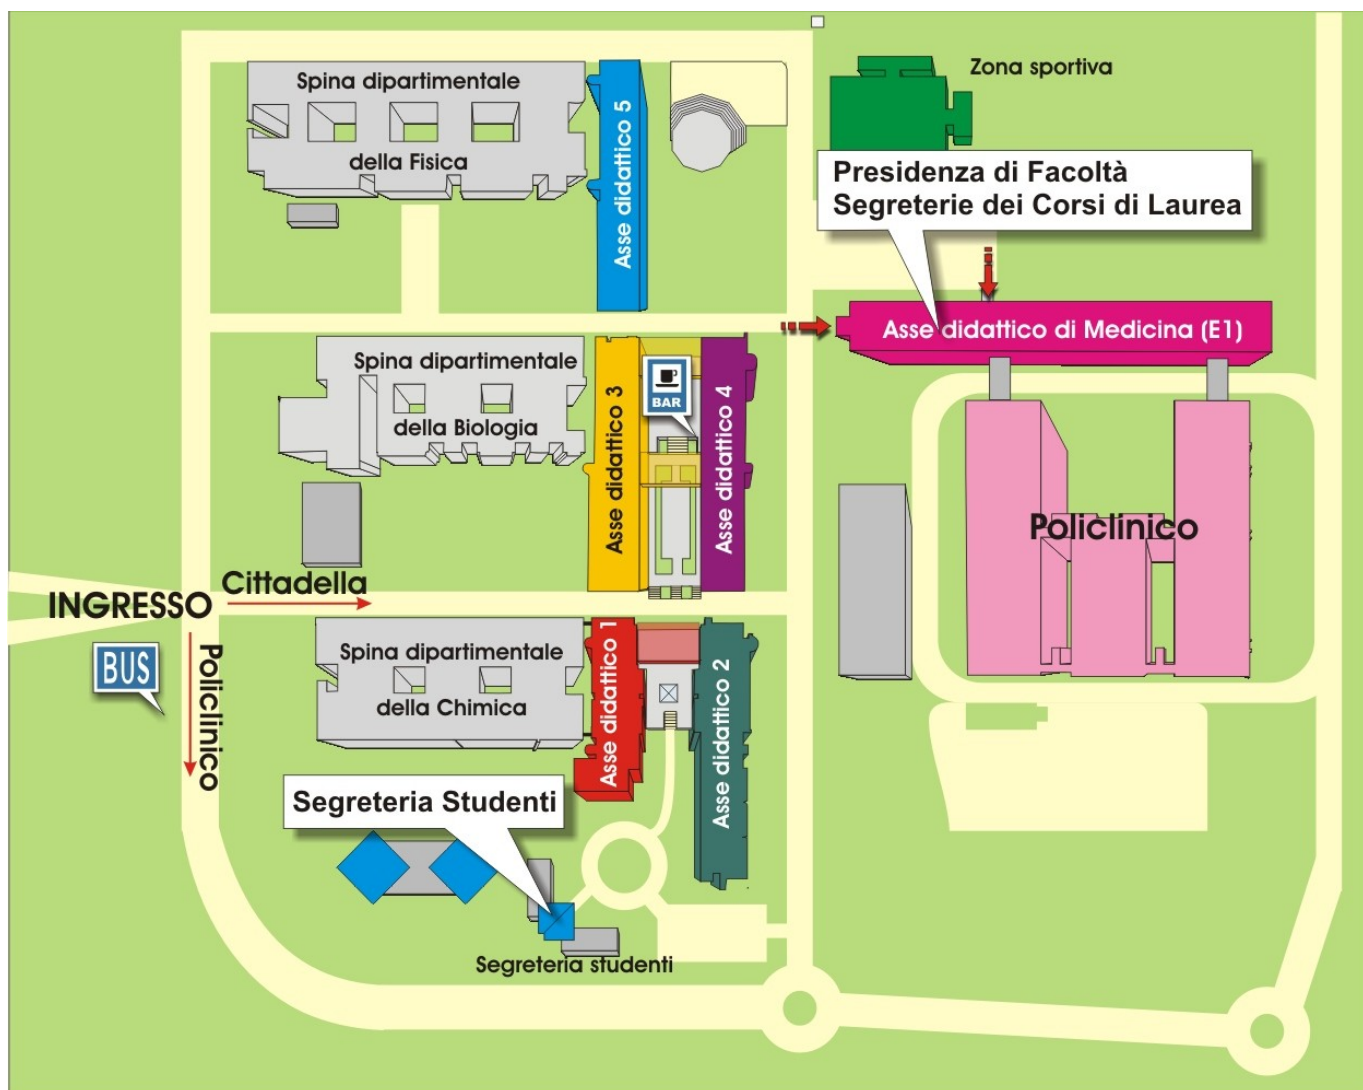

AULE E BIBLIOTECHE

Complesso Cittadella Universitaria – Policlinico di Monserrato

S.S. 554 Bivio Sestu
I- 09042 Monserrato (CA), Italia

Asse didattico 1	Aule C, D	piano 0
	Aule 2, 3, 4	piano 1
	Aule Alfa, Beta	piano 2
Asse didattico 2	Aule E, F	piano 0
	Aule 5, 6, 7, 8	piano 1
	Aule Delta, Gamma	piano 2
Asse didattico 4	Aula Magna	piano 0
	Aule 9, 10, 11, 12 Laboratorio linguist.	piano 1
Asse didattico 3	Aule A, B	piano 0
	Aula 2 MICRO	piano 1
	Aula 1 MACRO	piano 2
Asse didattico 5 (Biblioteca Biomedica)	Aule 101, 102, 103, 104	piano 1
	Aula 201	piano 2
	Aula informatica	piano 3
Asse didattico di Medicina E1	Aule 1, 2, 9, 10, 11, 12 Sala riunioni, Aula Zedda	piano 0
	Aule 3, 4, 5, 13, 14, 15, 16, 17, 18 Sala congressi, Aula Balzano	piano 1
	Aule Y e Z	piano 2
Policlinico	Aula della Direz. Sanit.	piano 1
	Aula didattica	piano 0

Complesso Cittadella Universitaria – Policlinico di Monserrato
S.S. 554 Bivio Sestu
I- 09042 Monserrato (CA), Italia

ASSE DIDATTICO E - MAPPA DELLE AULE

PIANO 2

PARCHEGGIO

PIANO 1

PIANO TERRA