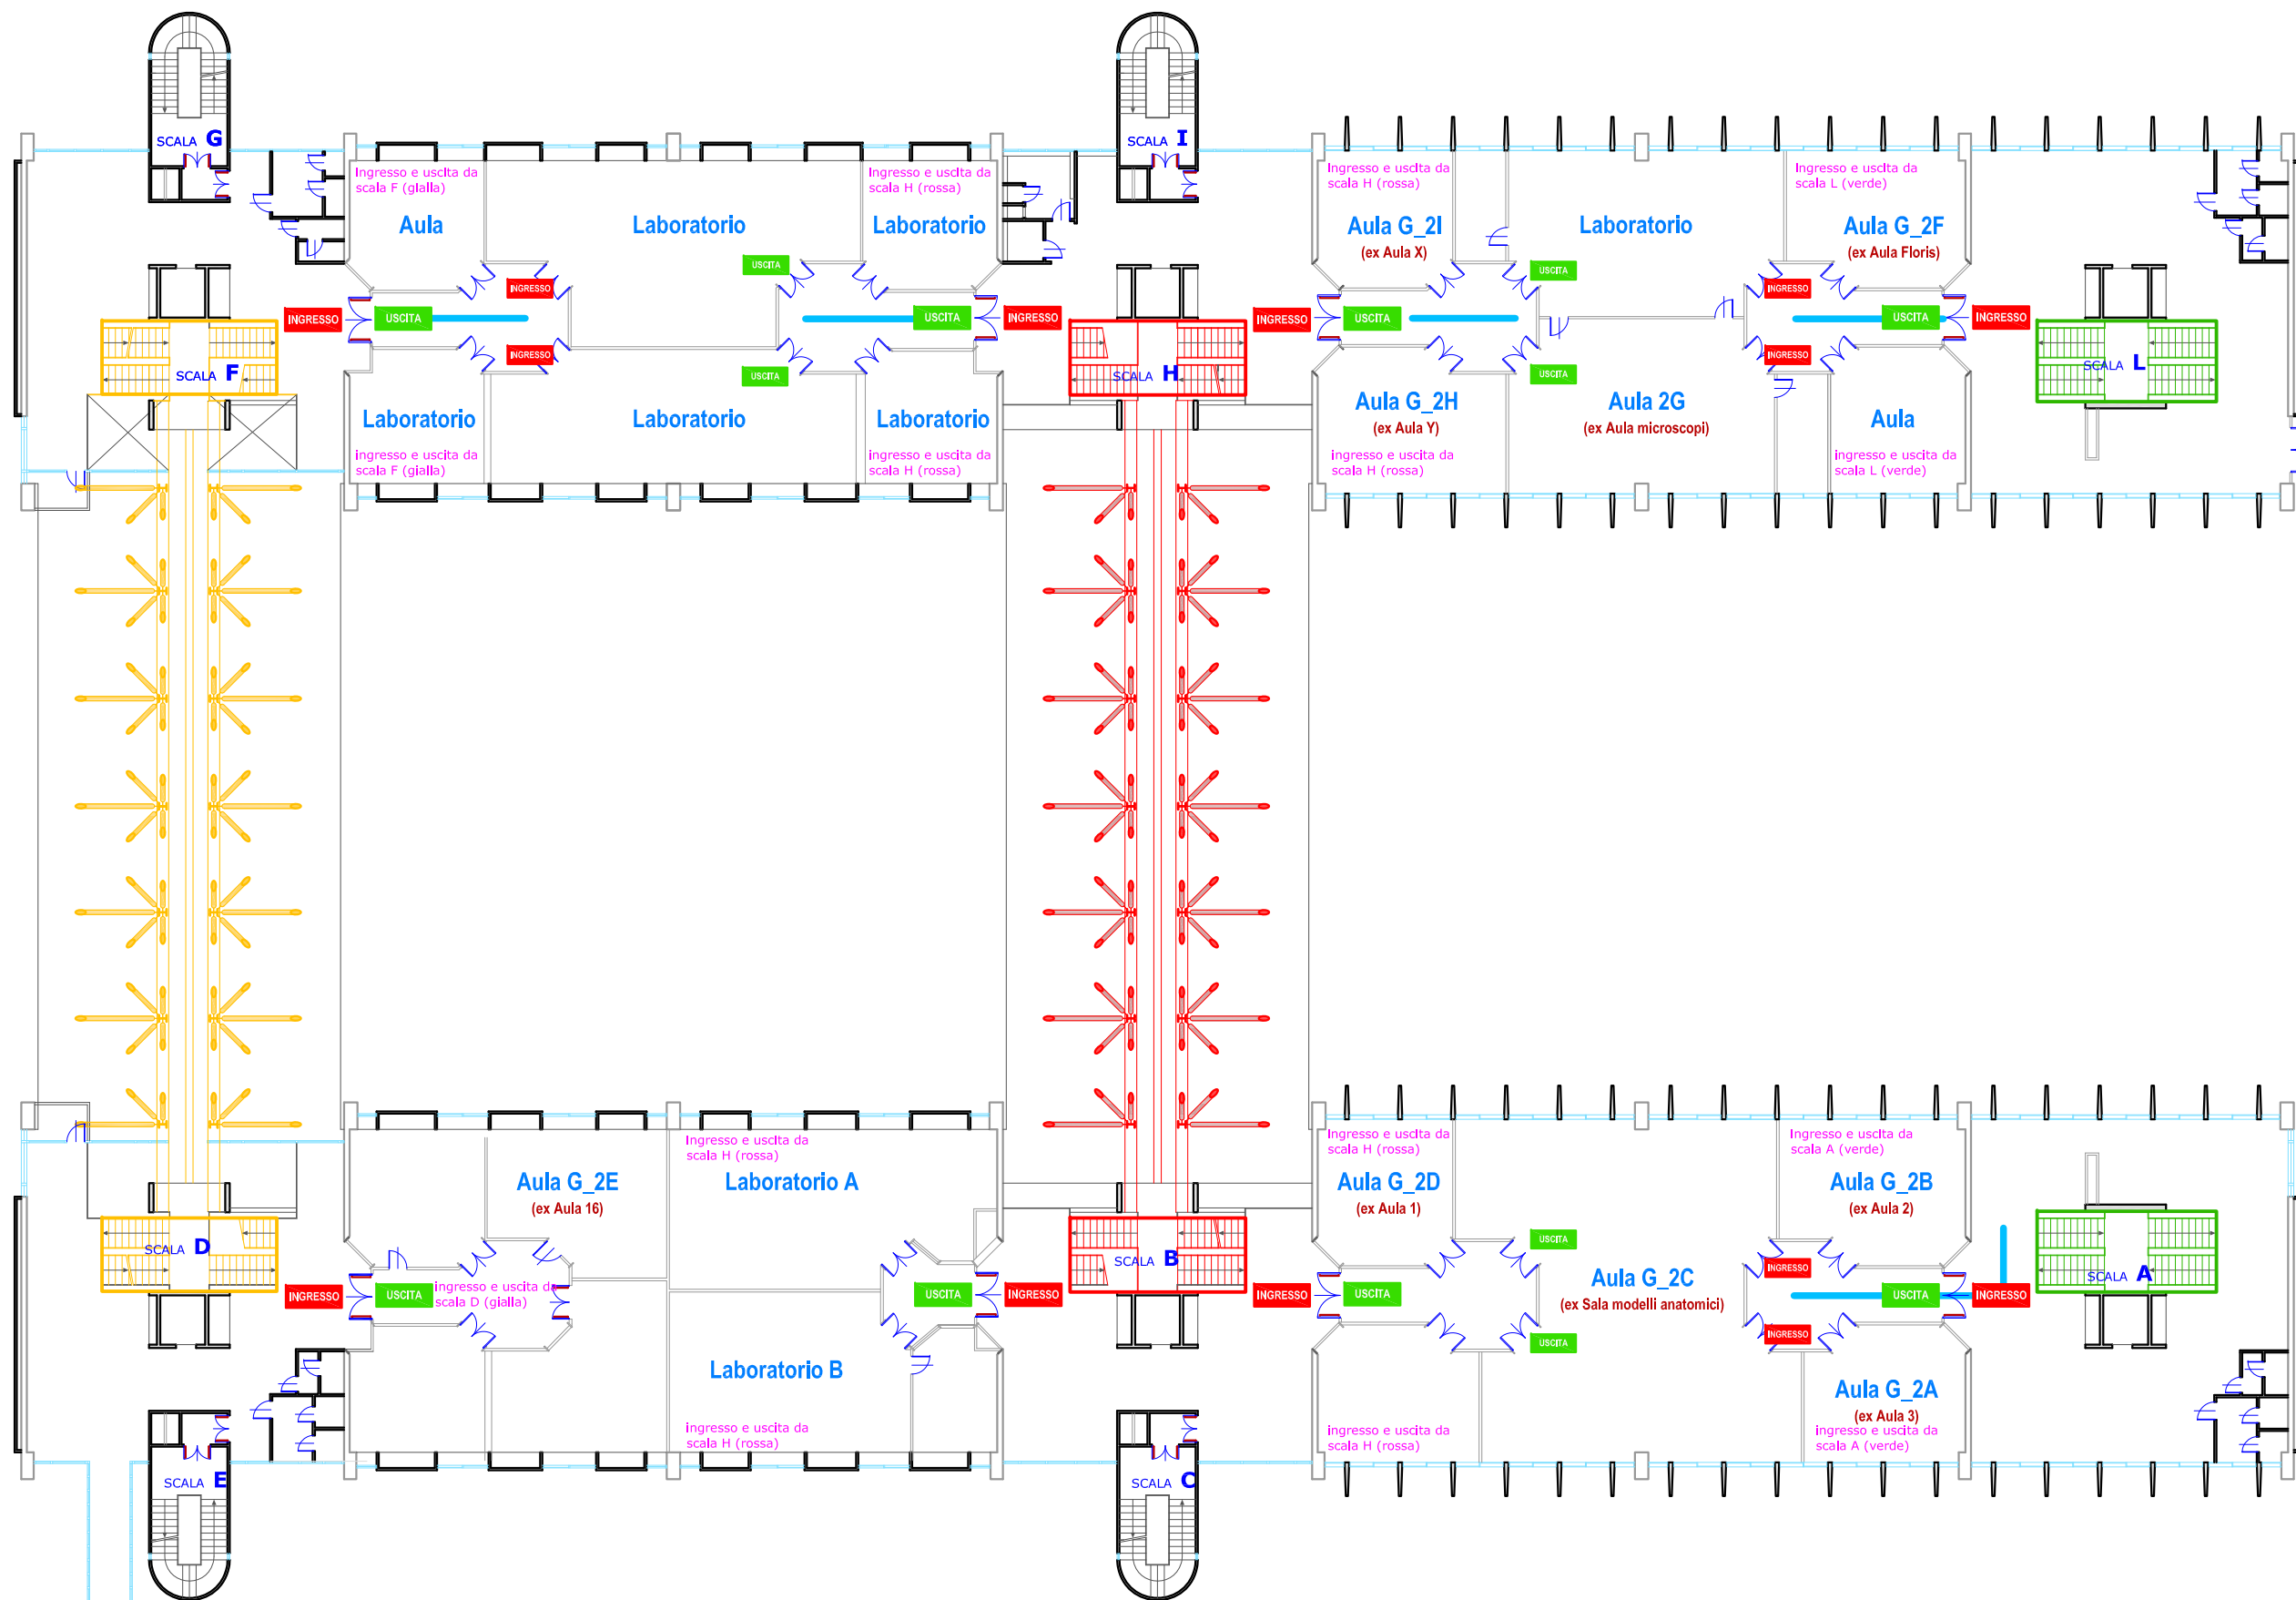

Sito: **Cittadella di Monserrato** - Edificio: **Blocco A - PIANO Rialzato**

LEGENDA	
A	BBL - Biblioteca del Distretto BIomedico Scierntifico
B	AULE

LEGENDA	
A	 BBL - Biblioteca del Distretto BIomedico Scierntifico
B	 AULE

LEGENDA

- A  BBL - Biblioteca del Distretto Biomedico Scientifico
- B  AULE

LEGENDA

- A  BBL - Biblioteca del Distretto BIomedico Scierntifico
- B  AULE

Sito: CITTADELLA MONSERRATO - Edificio: Blocco G (Asse Didattico 3 - 4) - Piano Terra

Sito: CITTADELLA MONSERRATO - Edificio: Blocco G (Asse Didattico 3 - 4) - Piano Primo

Sito: **CITTADELLA MONSERRATO** - Edificio: **Blocco G (Asse Didattico 3 - 4) - Piano Secondo**

Sito: CITTADELLA MONSERRATO - Edificio: Blocco G (Asse Didattico 3 - 4) - Piano Terzo