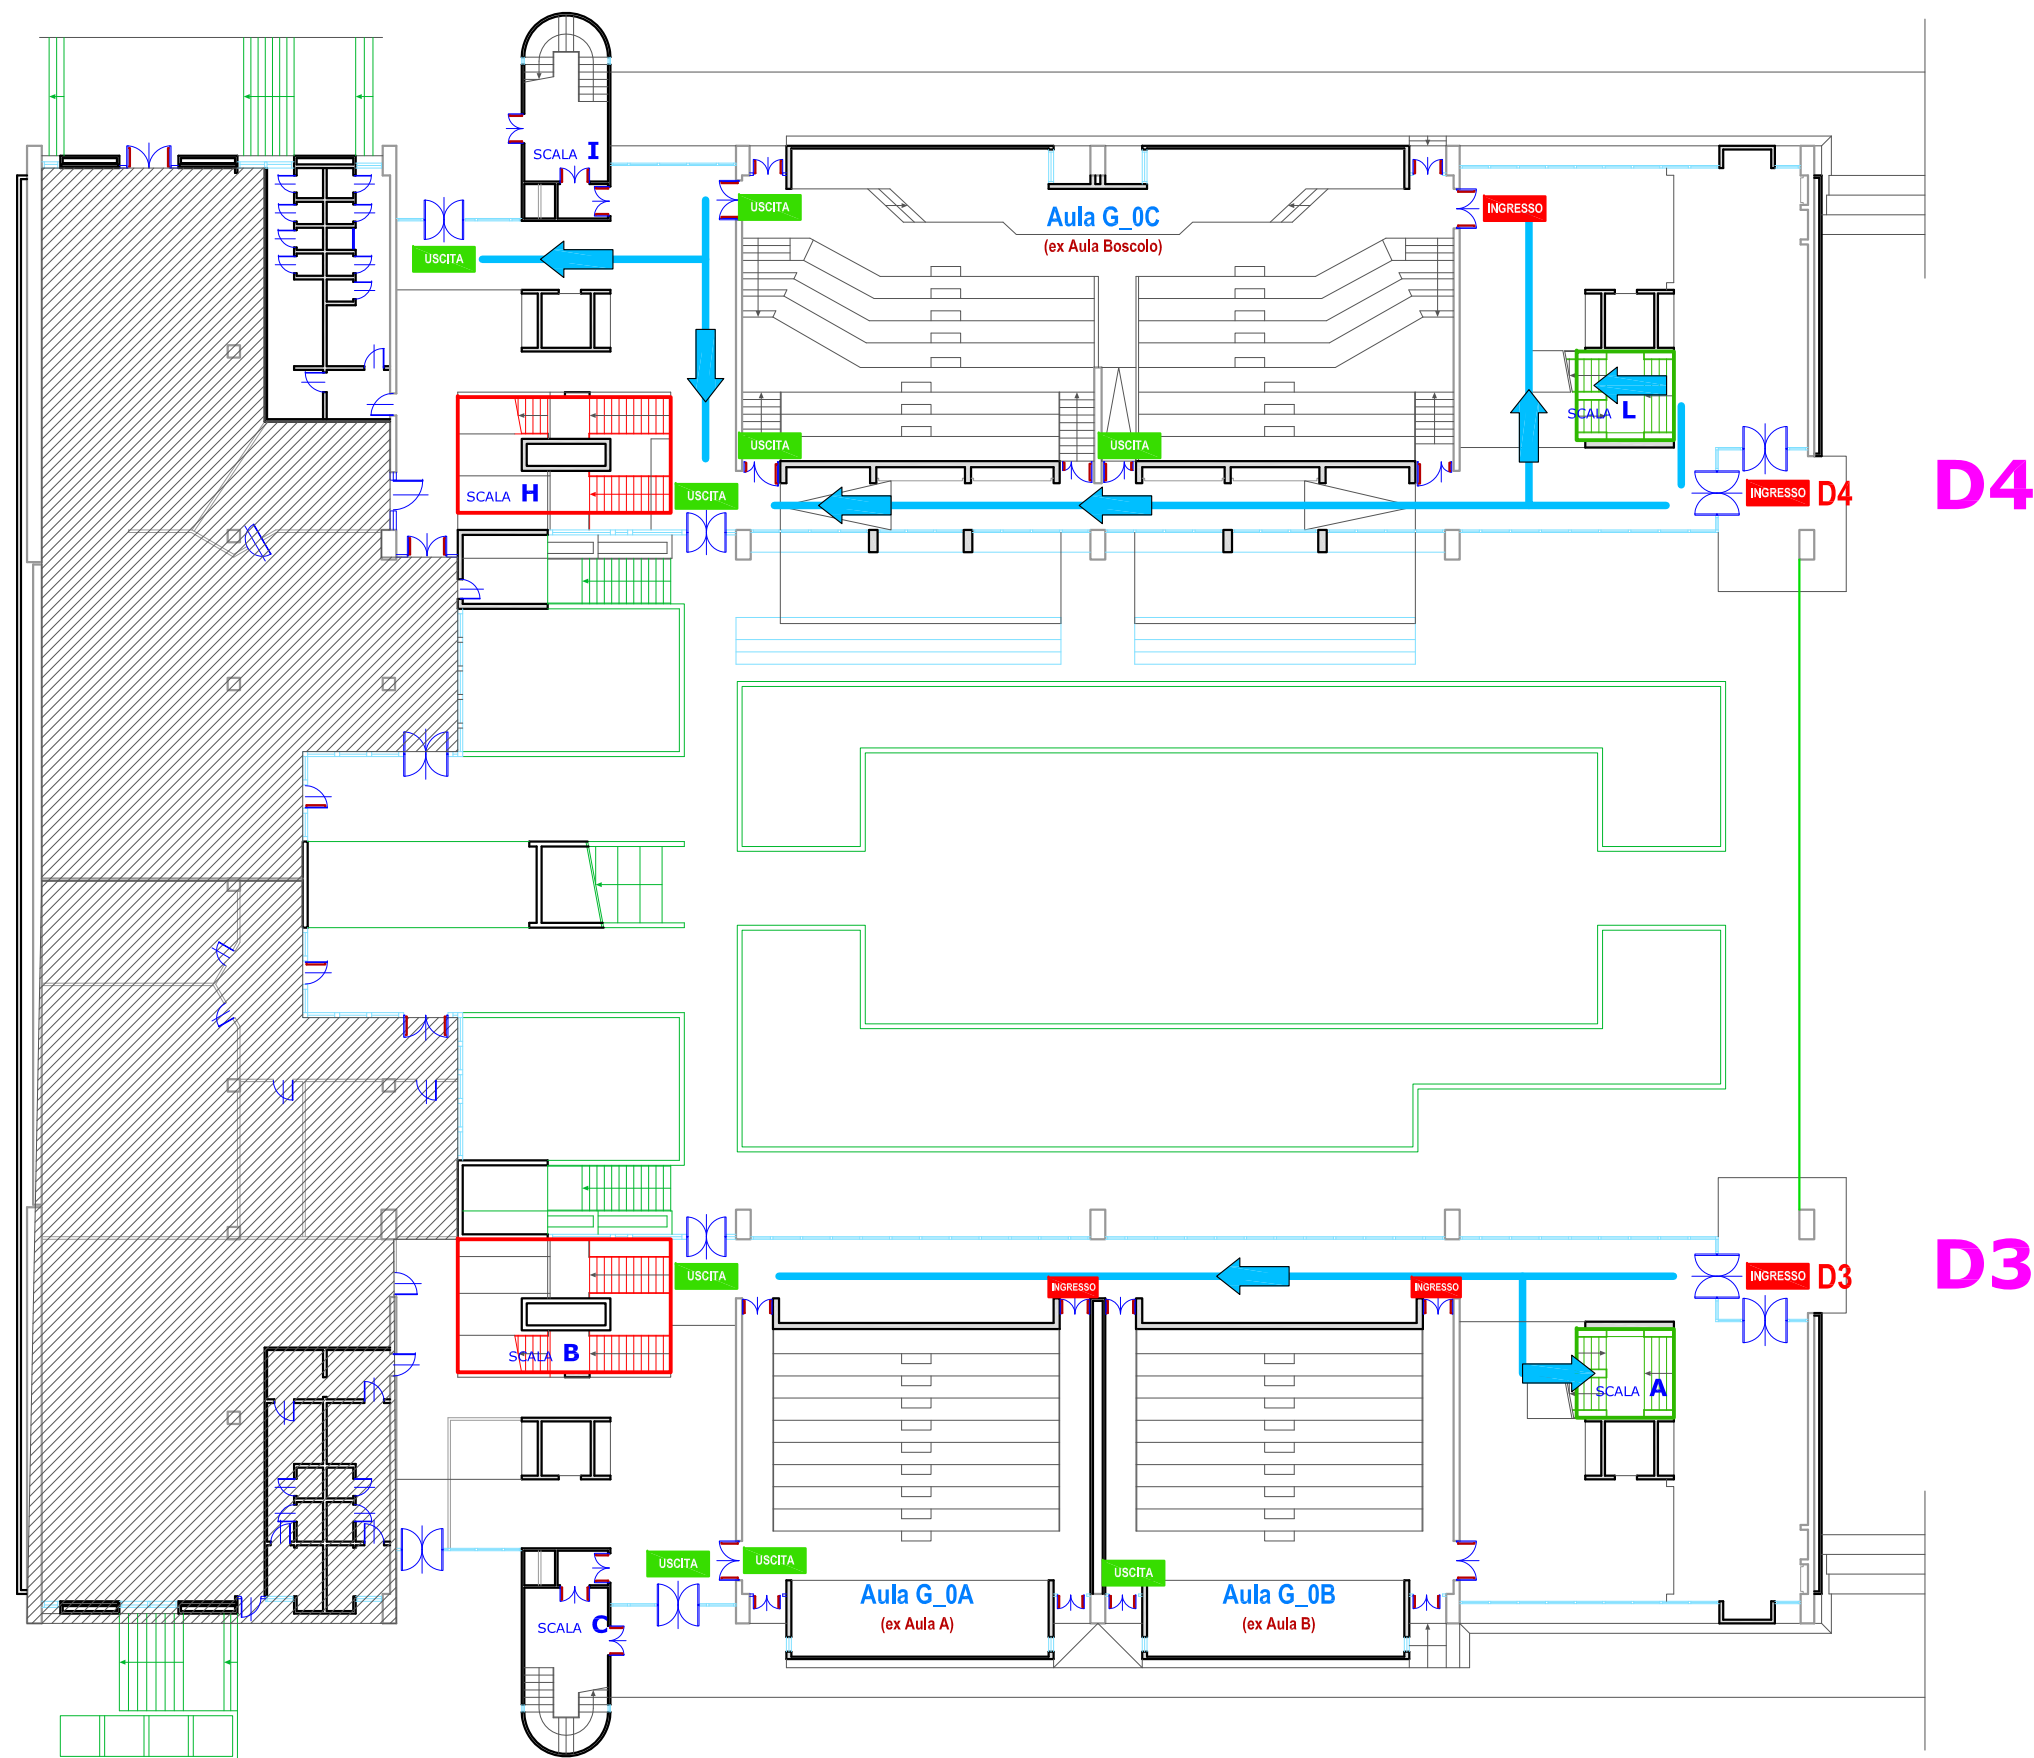

Sito: **Cittadella di Monserrato** - Edificio: **Blocco A - PIANO Rialzato**

LEGENDA	
A	BBL - Biblioteca del Distretto BIomedico Scierntifico
B	AULE

LEGENDA	
A	 BBL - Biblioteca del Distretto BIomedico Scierntifico
B	 AULE

LEGENDA

- A  BBL - Biblioteca del Distretto Biomedico Scientifico
- B  AULE

LEGENDA

- A  BBL - Biblioteca del Distretto BIomedico Scierntifico
- B  AULE

Sito: CITTADELLA MONSERRATO - Edificio: Blocco G (Asse Didattico 3 - 4) - Piano Terra

Sito: CITTADELLA MONSERRATO - Edificio: Blocco G (Asse Didattico 3 - 4) - Piano Primo

Sito: **CITTADELLA MONSERRATO** - Edificio: **Blocco G (Asse Didattico 3 - 4) - Piano Secondo**

Sito: CITTADELLA MONSERRATO - Edificio: Blocco G (Asse Didattico 3 - 4) - Piano Terzo