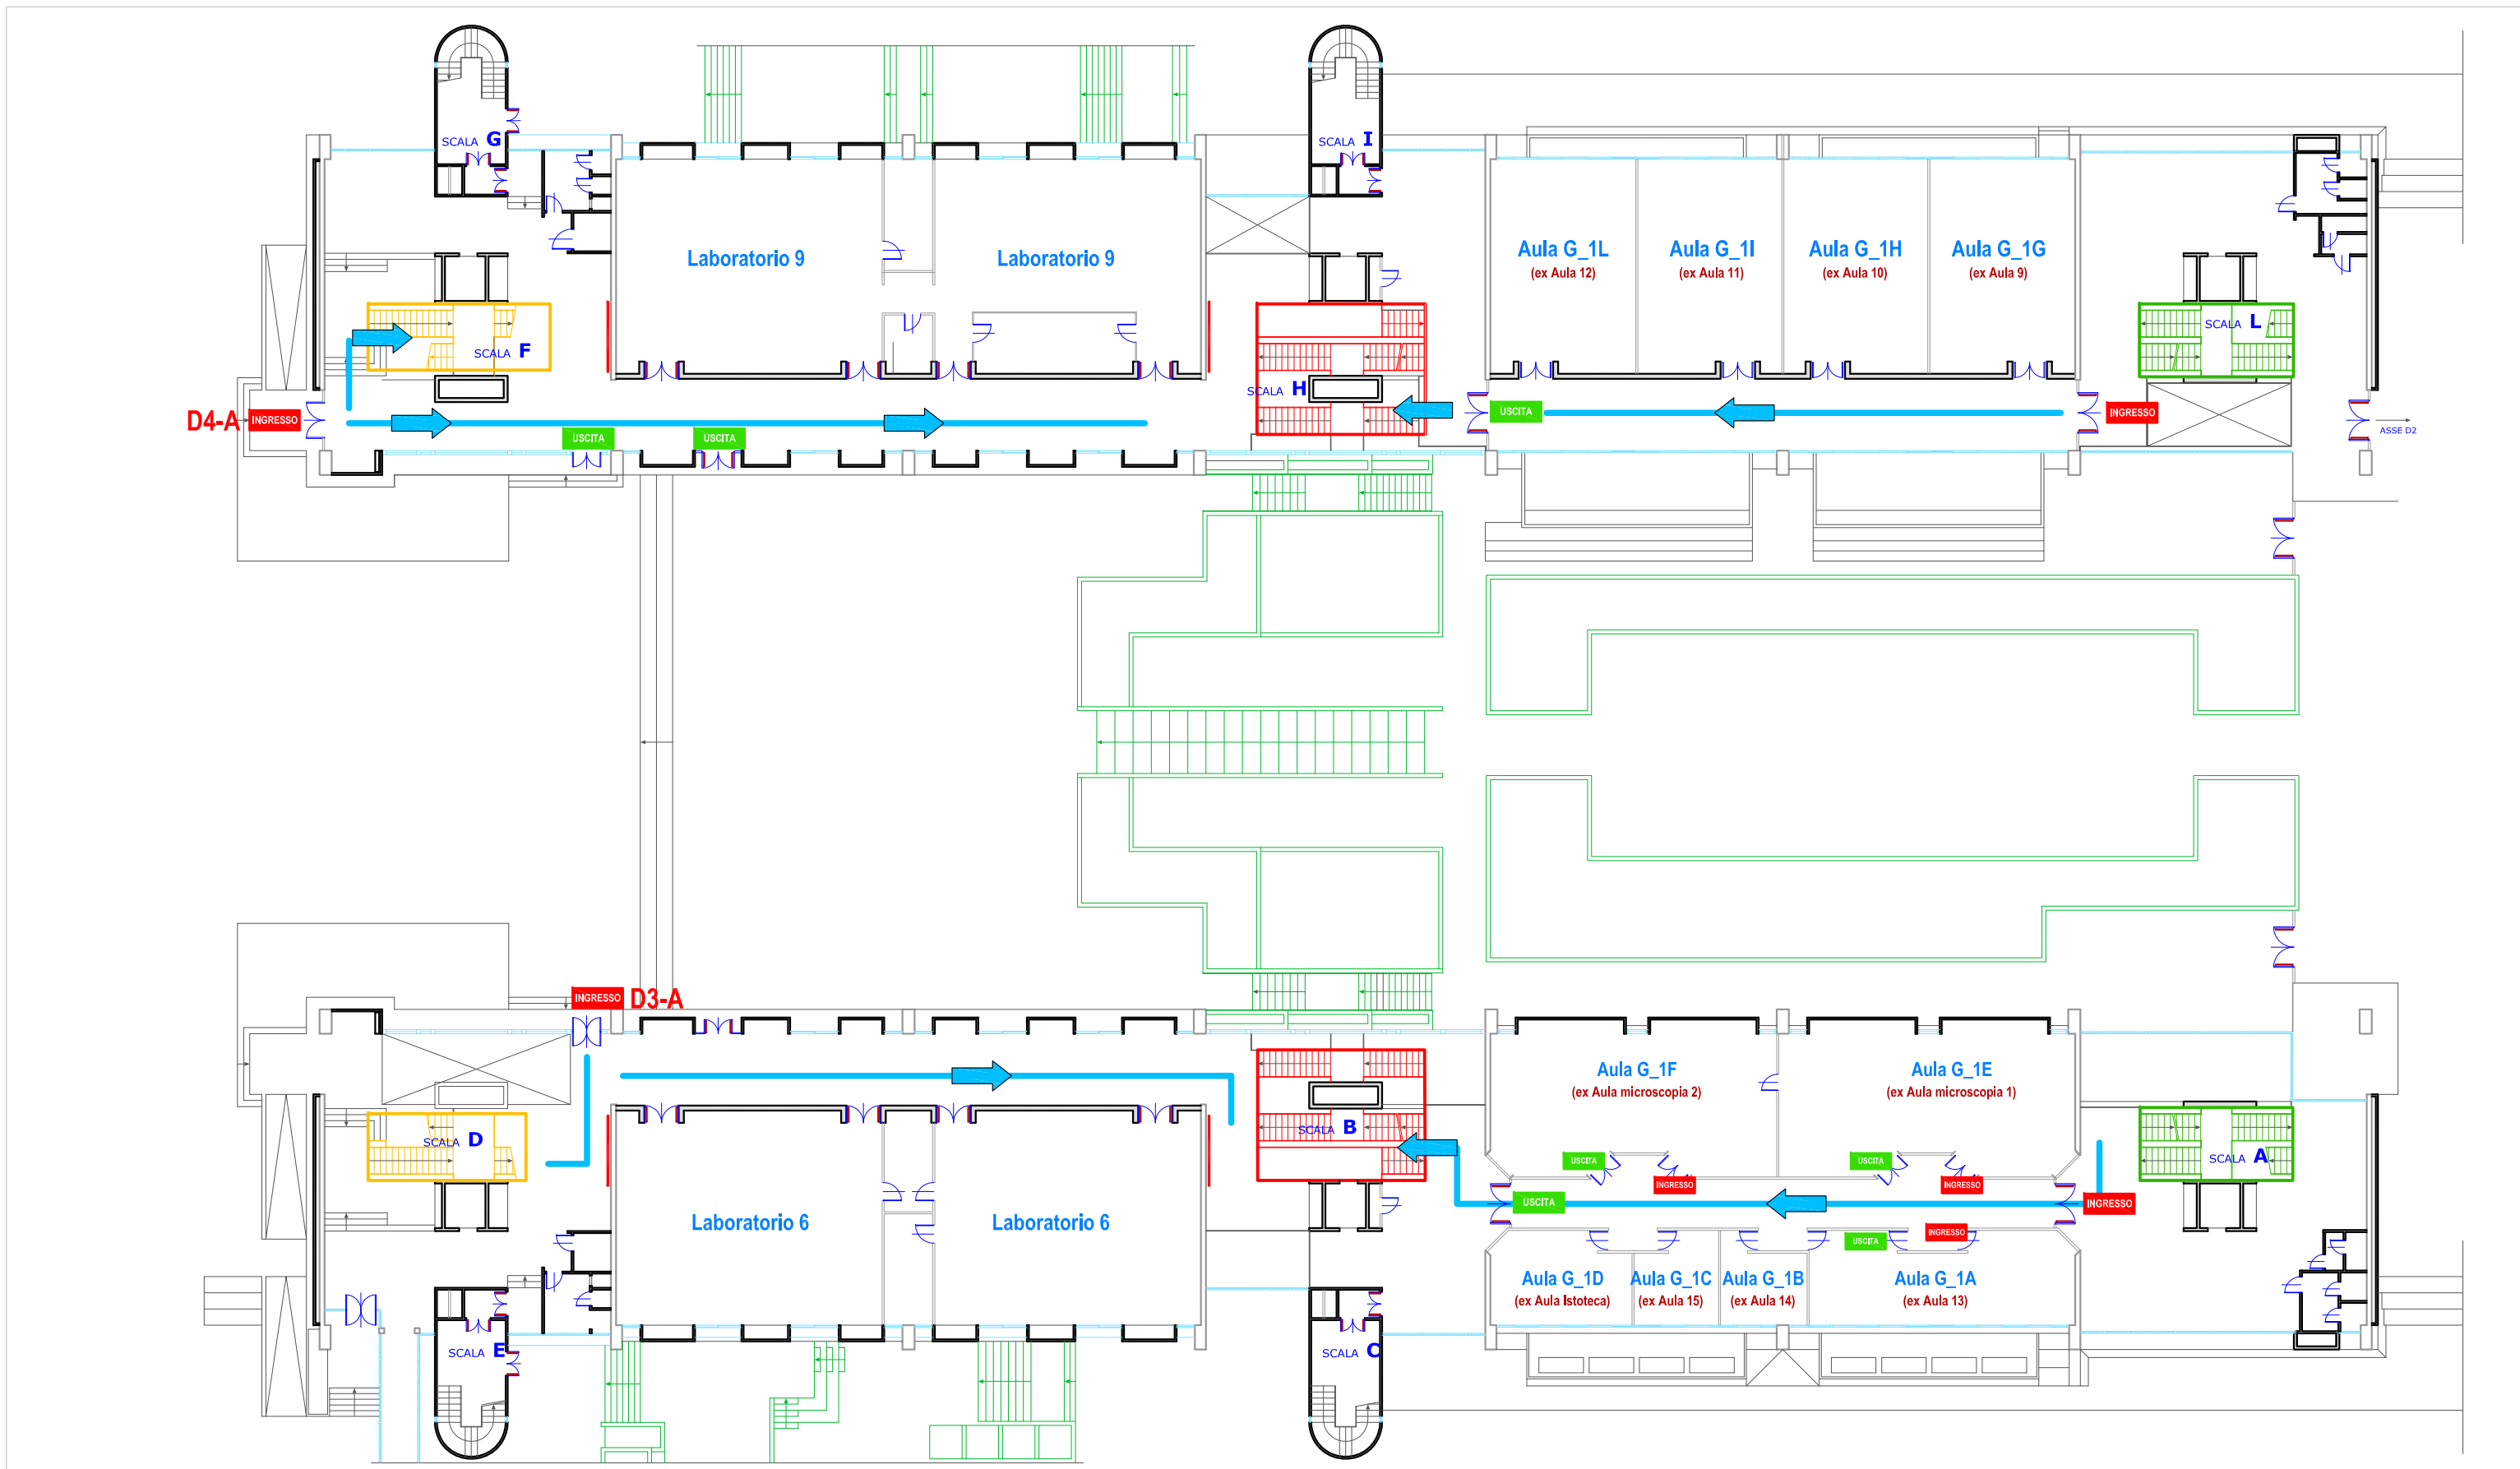

Sito: **Cittadella di Monserrato** - Edificio: **Blocco A - PIANO Rialzato**

LEGENDA	
A	BBL - Biblioteca del Distretto BIomedico Scierntifico
B	AULE

LEGENDA	
A	 BBL - Biblioteca del Distretto BIomedico Scierntifico
B	 AULE

LEGENDA

- A  BBL - Biblioteca del Distretto Biomedico Scientifico
- B  AULE

LEGENDA

- A  BBL - Biblioteca del Distretto BIomedico Scierntifico
- B  AULE

Sito: CITTADELLA MONSERRATO - Edificio: Blocco G (Asse Didattico 3 - 4) - Piano Terra

Sito: CITTADELLA MONSERRATO - Edificio: Blocco G (Asse Didattico 3 - 4) - Piano Primo

Sito: **CITTADELLA MONSERRATO** - Edificio: **Blocco G (Asse Didattico 3 - 4) - Piano Secondo**

Sito: CITTADELLA MONSERRATO - Edificio: Blocco G (Asse Didattico 3 - 4) - Piano Terzo