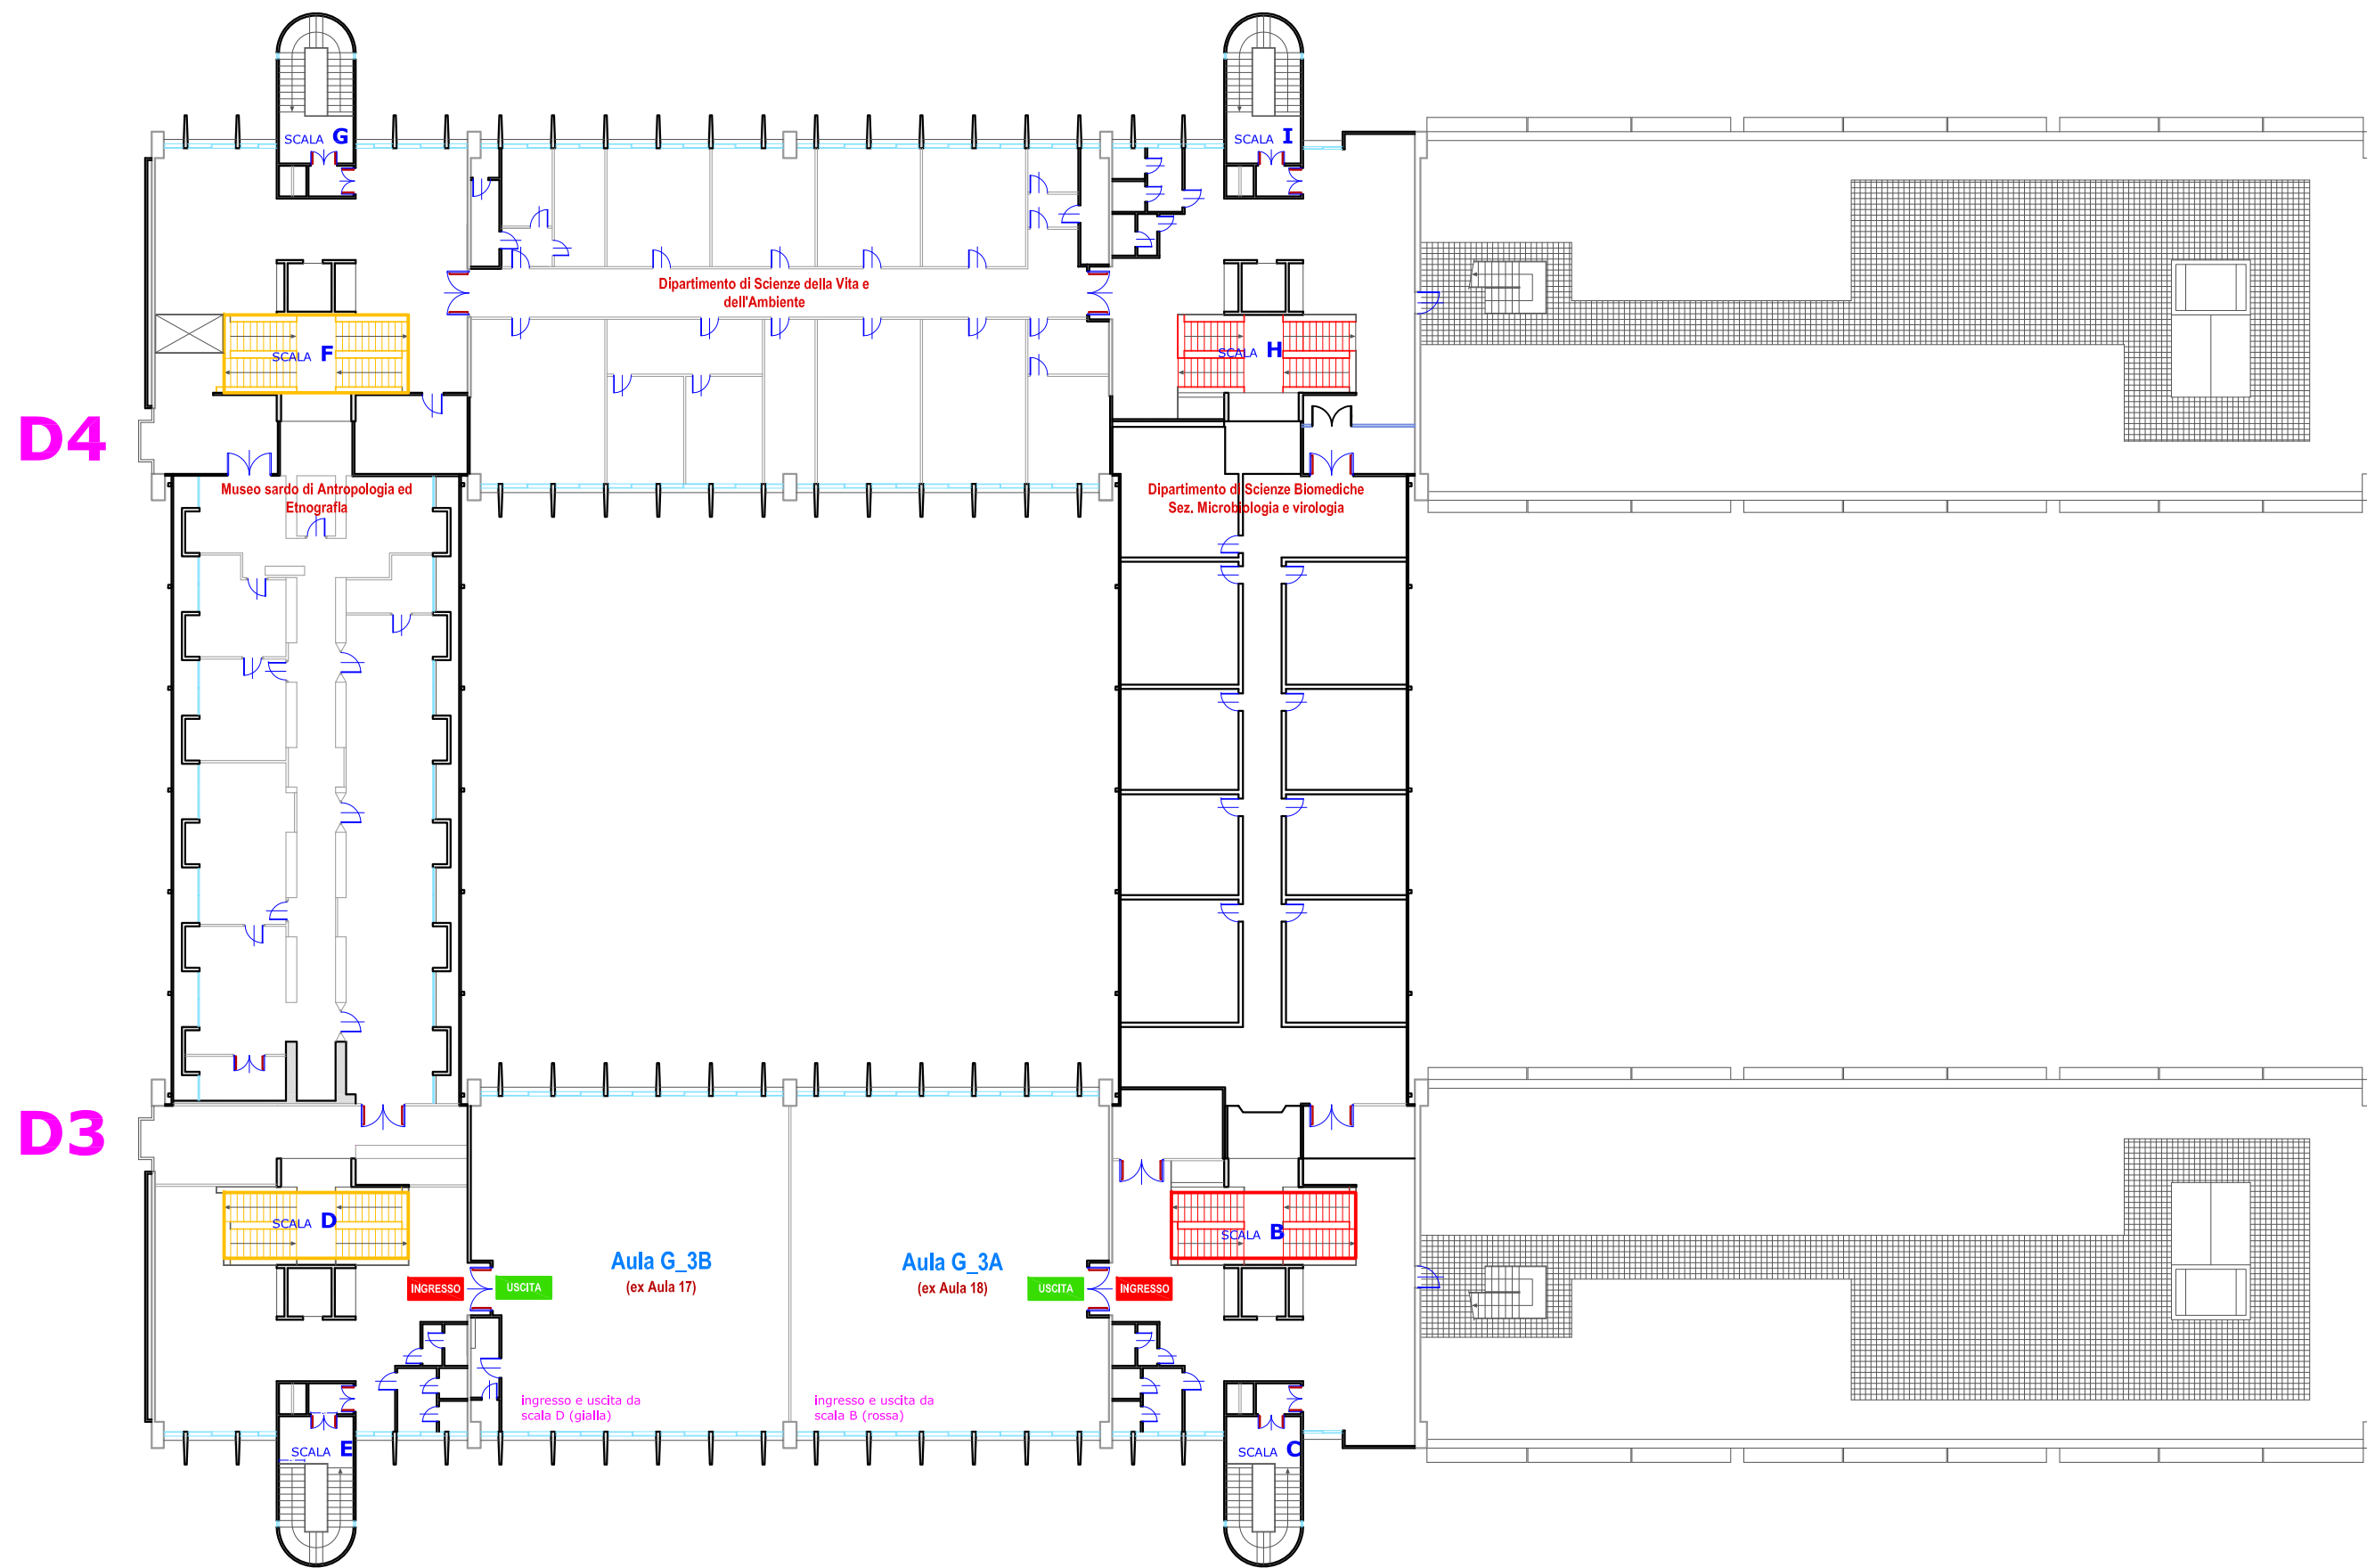

LEGENDA

- A  BBL - Biblioteca del Distretto Biomedico Scientifico
- B  AULE

LEGENDA

- A  BBL - Biblioteca del Distretto BIomedico Scierntifico
- B  AULE

Sito: CITTADELLA MONSERRATO - Edificio: Blocco G (Asse Didattico 3 - 4) - Piano Terra

Sito: CITTADELLA MONSERRATO - Edificio: Blocco G (Asse Didattico 3 - 4) - Piano Primo

Sito: **CITTADELLA MONSERRATO** - Edificio: **Blocco G (Asse Didattico 3 - 4) - Piano Secondo**

Sito: CITTADELLA MONSERRATO - Edificio: Blocco G (Asse Didattico 3 - 4) - Piano Terzo