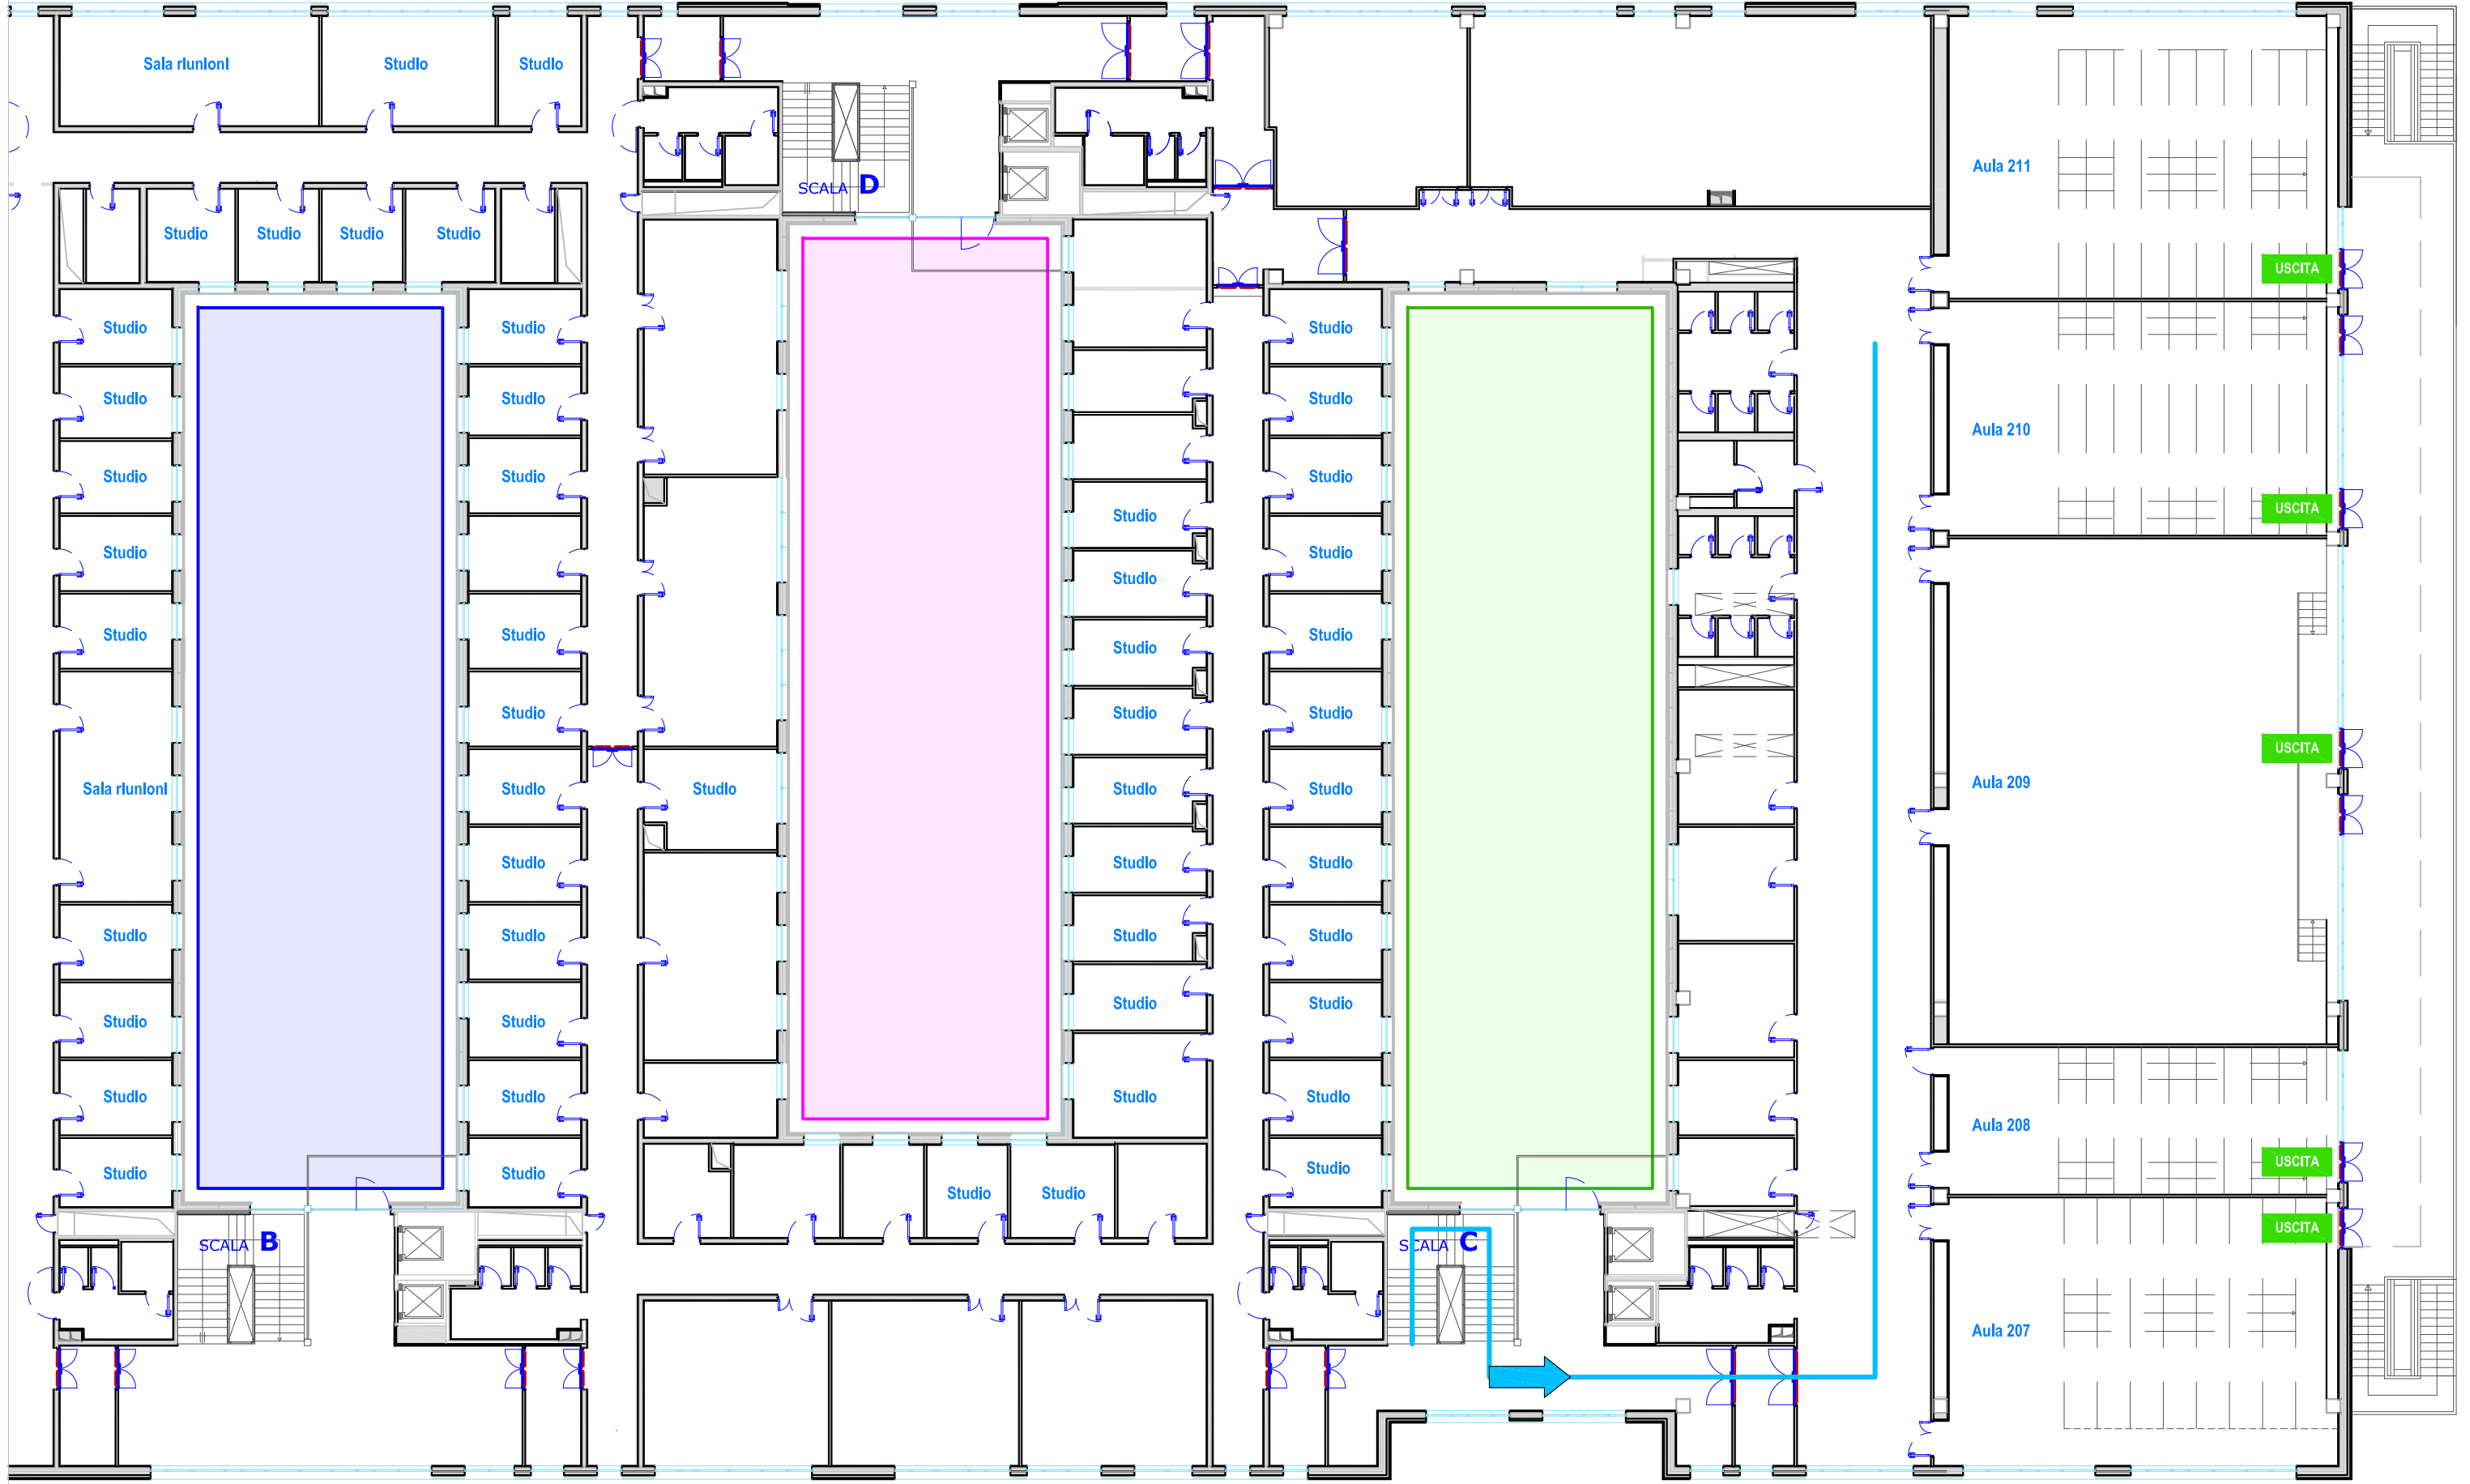

Sito: **Cittadella di Monserrato** - Edificio: **Blocco A - PIANO Rialzato**

LEGENDA	
A	BBL - Biblioteca del Distretto BIomedico Scierntifico
B	AULE

LEGENDA	
A	 BBL - Biblioteca del Distretto BIomedico Scierntifico
B	 AULE

LEGENDA

- A  BBL - Biblioteca del Distretto Biomedico Scientifico
- B  AULE

LEGENDA

- A  BBL - Biblioteca del Distretto BIomedico Scierntifico
- B  AULE

Sito: CITTADELLA MONSERRATO - Edificio: Blocco G (Asse Didattico 3 - 4) - Piano Terra

Sito: CITTADELLA MONSERRATO - Edificio: Blocco G (Asse Didattico 3 - 4) - Piano Primo

Sito: **CITTADELLA MONSERRATO** - Edificio: **Blocco G (Asse Didattico 3 - 4) - Piano Secondo**

Sito: CITTADELLA MONSERRATO - Edificio: Blocco G (Asse Didattico 3 - 4) - Piano Terzo