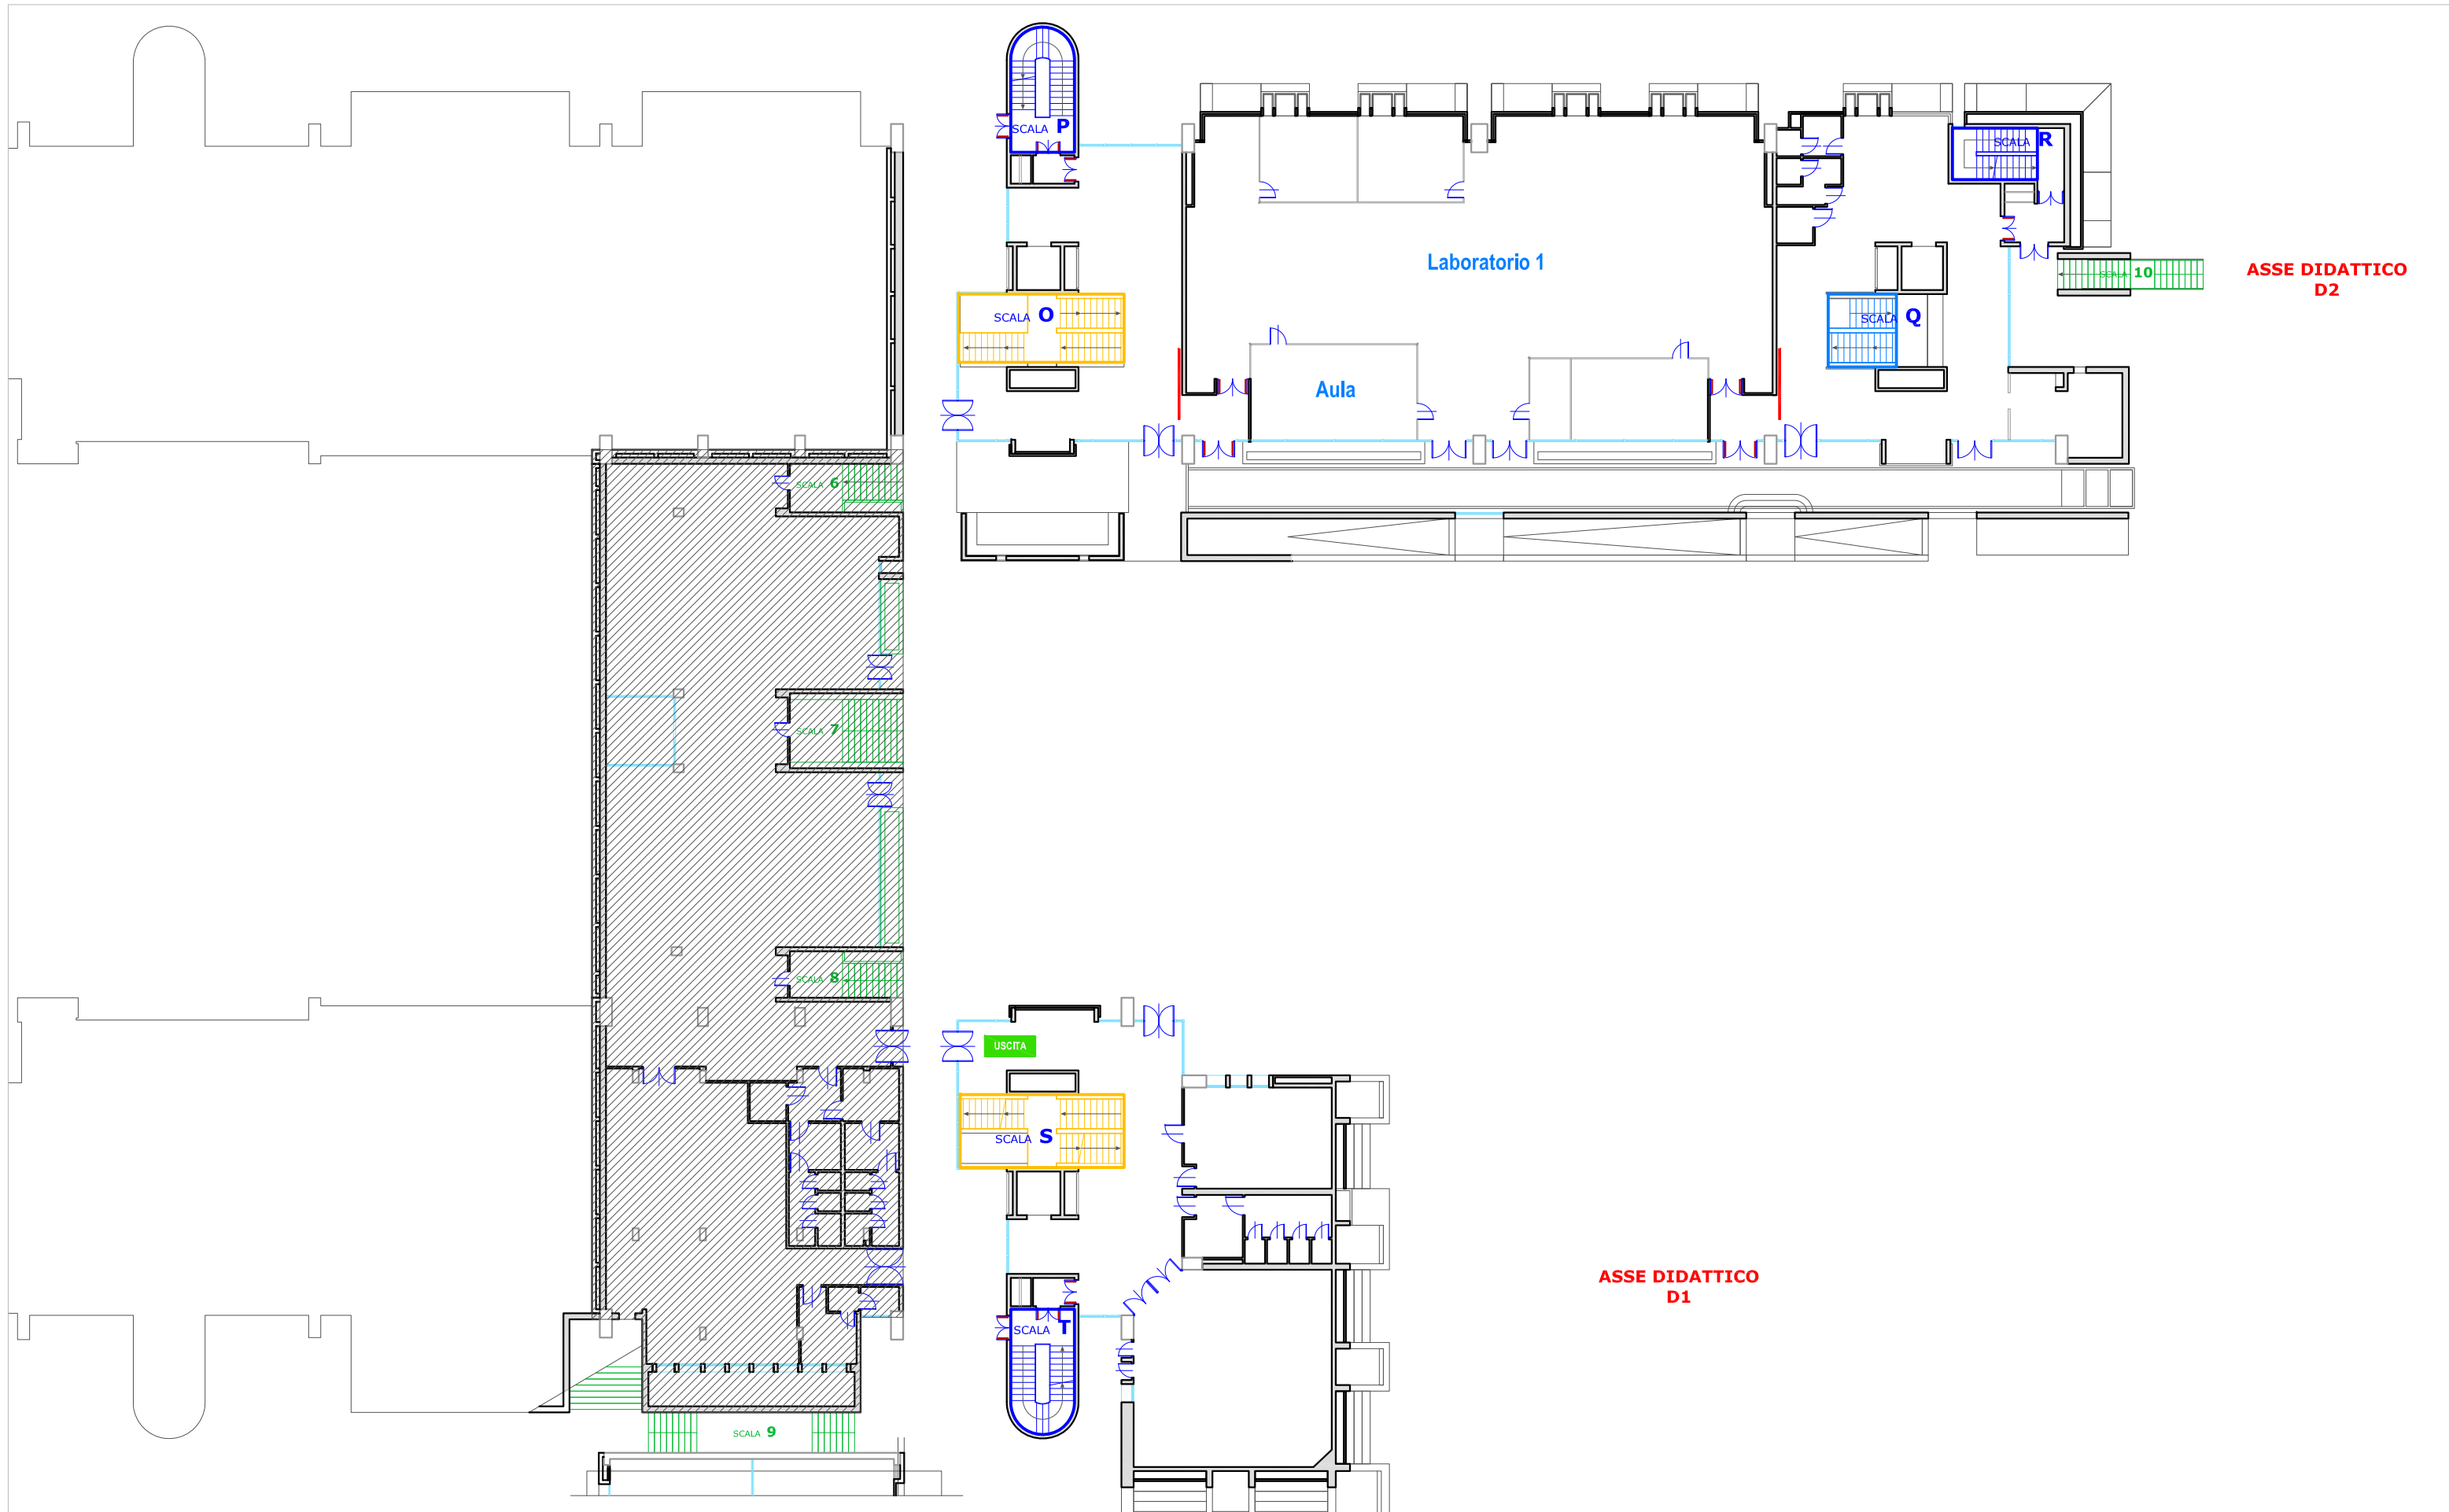

Sito: **Cittadella di Monserrato** - Edificio: **Blocco A - PIANO Rialzato**

LEGENDA	
A	BBL - Biblioteca del Distretto BIomedico Scierntifico
B	AULE

LEGENDA	
A	 BBL - Biblioteca del Distretto BIomedico Scierntifico
B	 AULE

LEGENDA

- A  BBL - Biblioteca del Distretto Biomedico Scientifico
- B  AULE

LEGENDA

- A  BBL - Biblioteca del Distretto BIomedico Scierntifico
- B  AULE

Sito: CITTADELLA MONSERRATO - Edificio: Blocco G (Asse Didattico 3 - 4) - Piano Terra

Sito: CITTADELLA MONSERRATO - Edificio: Blocco G (Asse Didattico 3 - 4) - Piano Primo

Sito: **CITTADELLA MONSERRATO** - Edificio: **Blocco G (Asse Didattico 3 - 4) - Piano Secondo**

Sito: CITTADELLA MONSERRATO - Edificio: Blocco G (Asse Didattico 3 - 4) - Piano Terzo