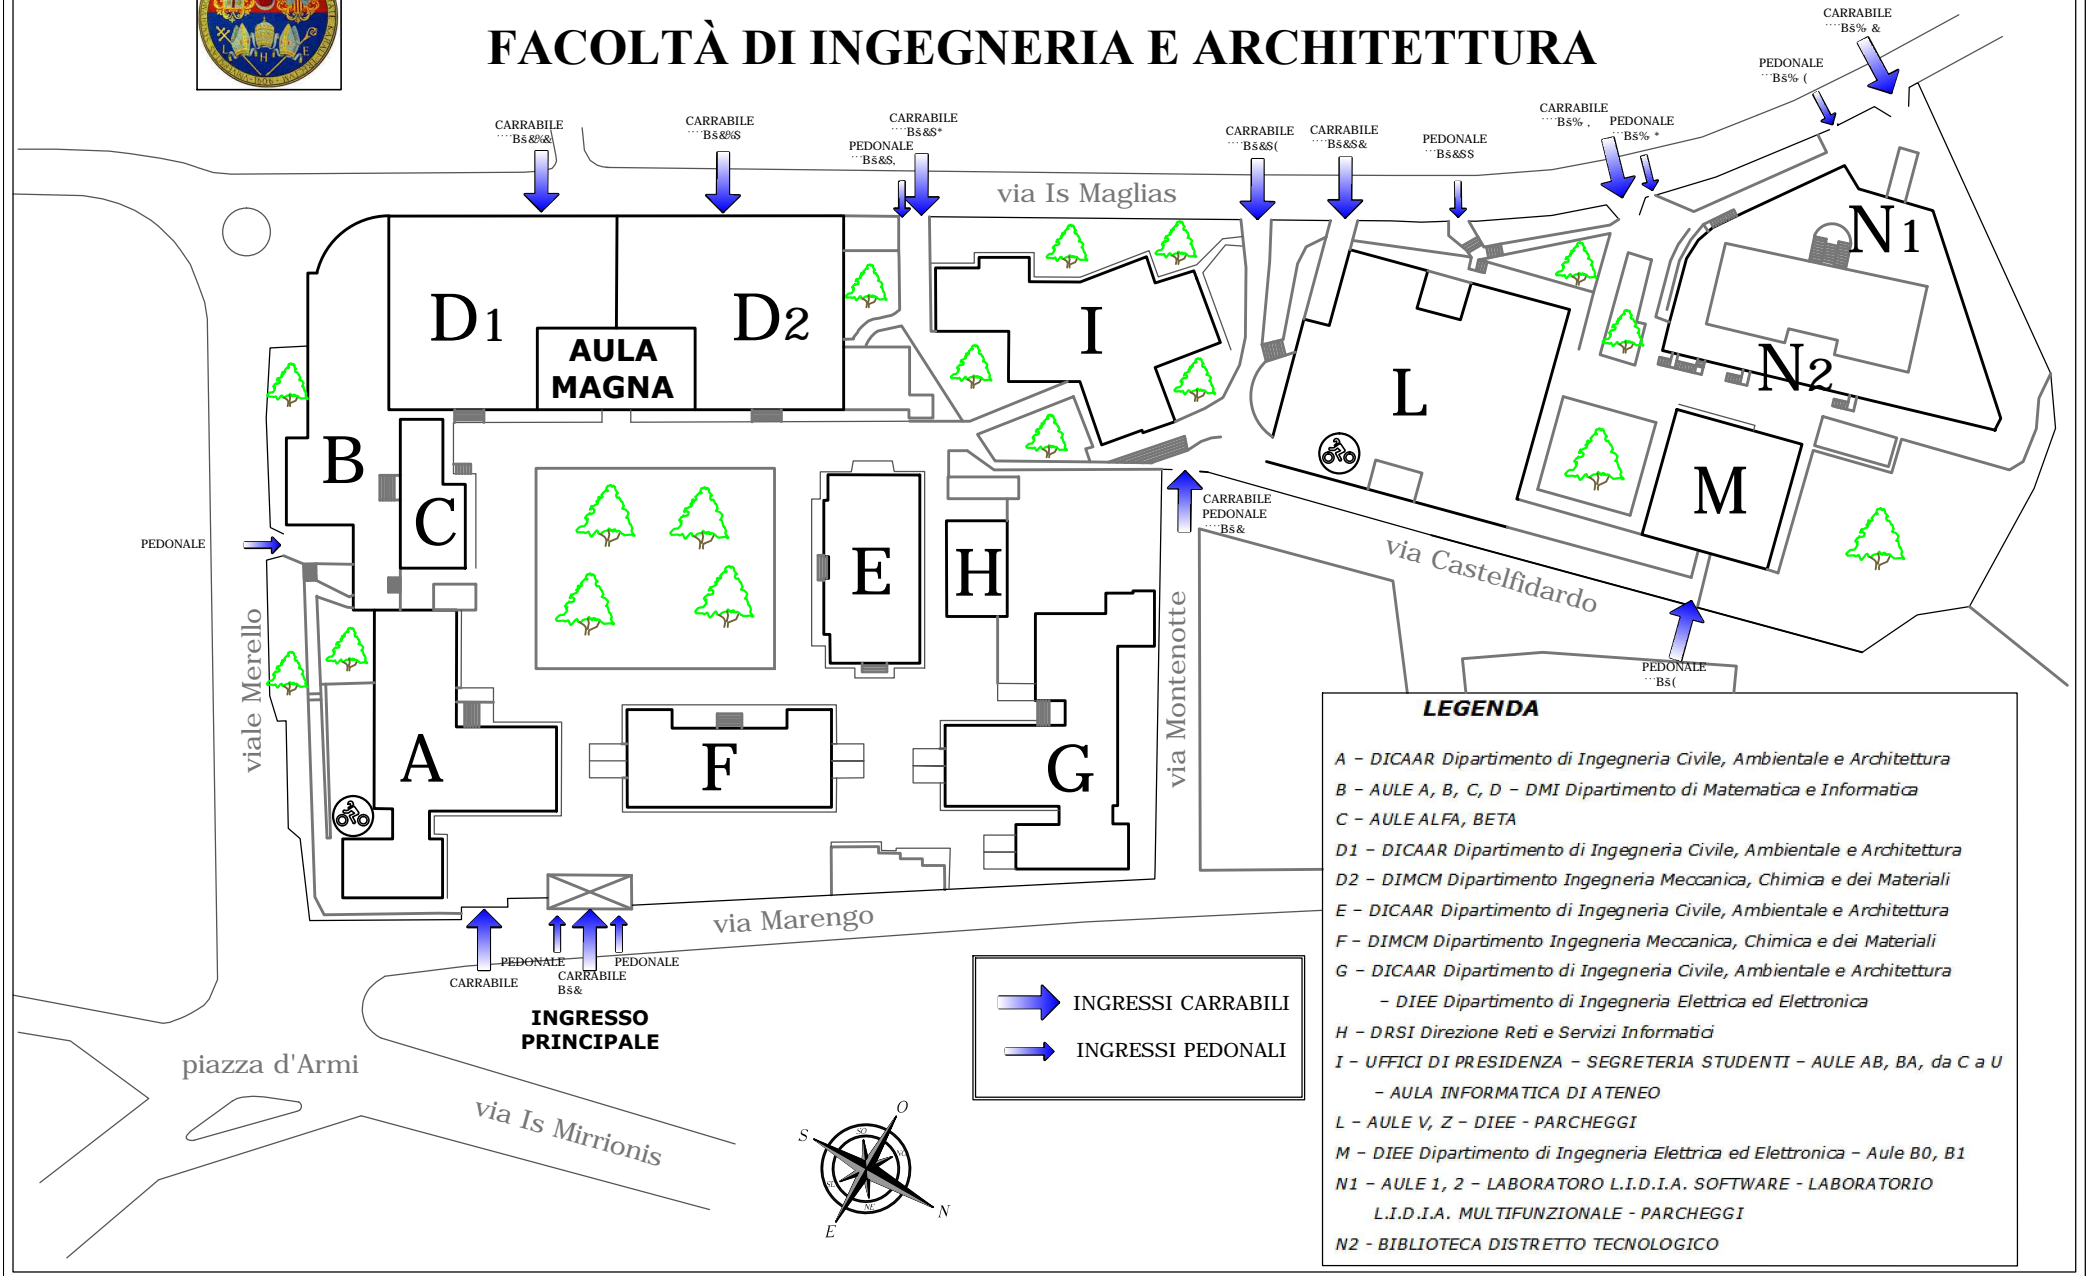

UNIVERSITÀ DEGLI STUDI DI CAGLIARI

FACOLTÀ DI INGEGNERIA E ARCHITETTURA

LEGENDA

- A - DICAAR Dipartimento di Ingegneria Civile, Ambientale e Architettura
- B - AULE A, B, C, D - DMI Dipartimento di Matematica e Informatica
- C - AULE ALFA, BETA
- D1 - DICAAR Dipartimento di Ingegneria Civile, Ambientale e Architettura
- D2 - DIMCM Dipartimento Ingegneria Meccanica, Chimica e dei Materiali
- E - DICAAR Dipartimento di Ingegneria Civile, Ambientale e Architettura
- F - DIMCM Dipartimento Ingegneria Meccanica, Chimica e dei Materiali
- G - DICAAR Dipartimento di Ingegneria Civile, Ambientale e Architettura
 - DIEE Dipartimento di Ingegneria Elettrica ed Elettronica
- H - DRSI Direzione Reti e Servizi Informatici
- I - UFFICI DI PRESIDENZA - SEGRETERIA STUDENTI - AULE AB, BA, da C a U
 - AULA INFORMATICA DI ATENEO
- L - AULE V, Z - DIEE - PARCHEGGI
- M - DIEE Dipartimento di Ingegneria Elettrica ed Elettronica - Aule B0, B1
- N1 - AULE 1, 2 - LABORATORIO L.I.D.I.A. SOFTWARE - LABORATORIO L.I.D.I.A. MULTIFUNZIONALE - PARCHEGGI
- N2 - BIBLIOTECA DISTRETTO TECNOLOGICO